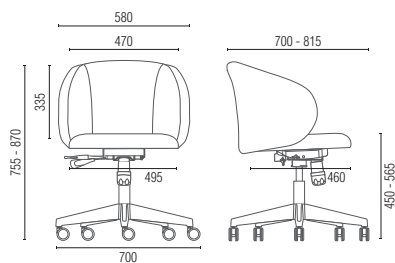

36.704 Relax

36.706 Fixa Pé Madeira

36.707 Fixa Pé Metal

36.708 Giratória Elíptica

OBS: Medidas extremas obtidas sem o uso de gabarito de carga. Para especificação de cores e acabamentos, utilizar sempre amostras físicas originais Cavaletti.