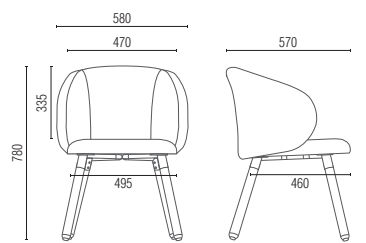

36.704 Relax

36.706 Fixa Pé Madeira

36.707 Fixa Pé Metal

36.708 Giratória Elíptica

OBS: Medidas extremas obtidas sem o uso de gabarito de carga. Para especificação de cores e acabamentos, utilizar sempre amostras físicas originais Cavaletti.