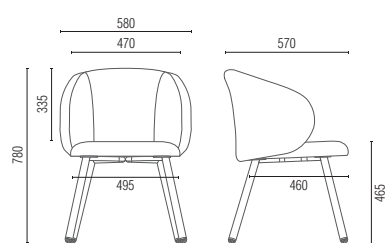

36.704 Relax

36.706 Fixa Pé Madeira

36.707 Fixa Pé Metal

36.708 Giratória Elíptica

OBS: Medidas extremas obtidas sem o uso de gabarito de carga. Para especificação de cores e acabamentos, utilizar sempre amostras físicas originais Cavaletti.