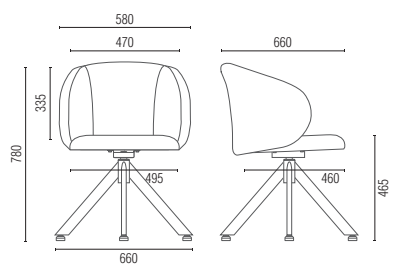

36.704 Relax

36.706 Fixa Pé Madeira

36.707 Fixa Pé Metal

36.708 Giratória Elíptica

OBS: Medidas extremas obtidas sem o uso de gabarito de carga. Para especificação de cores e acabamentos, utilizar sempre amostras físicas originais Cavaletti.