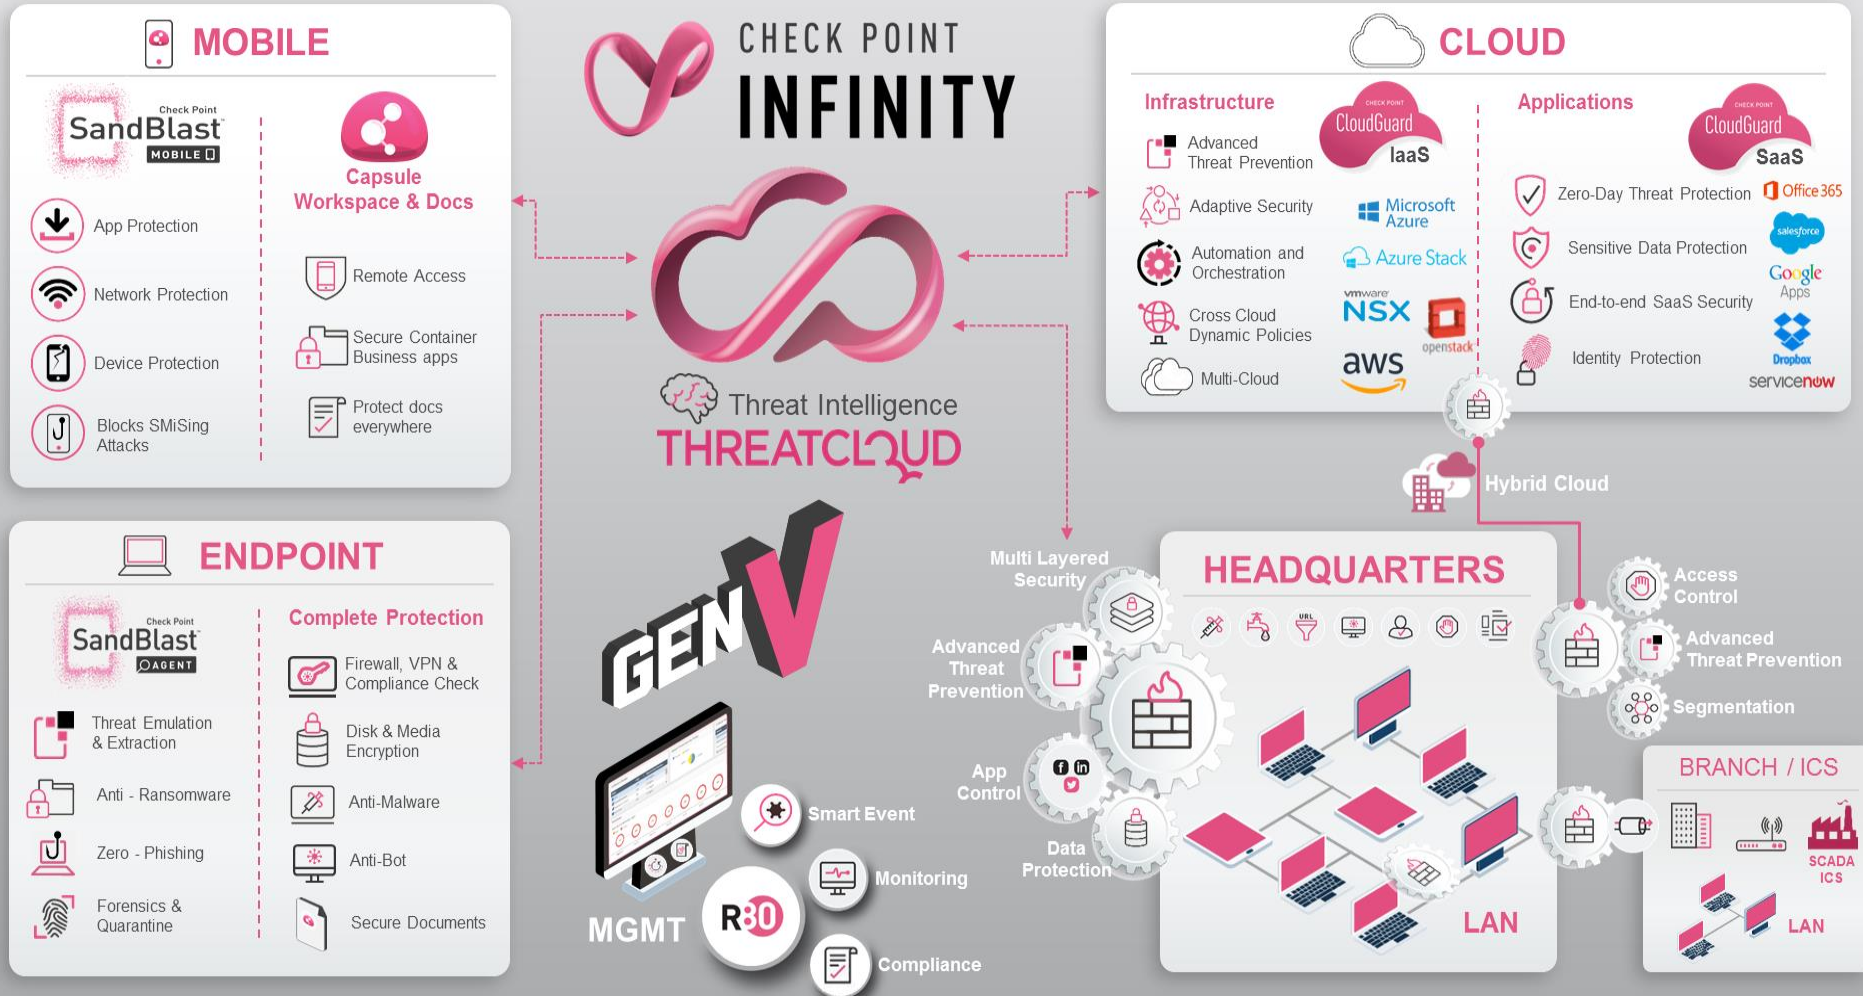

Segurança da Informação

WELCOME TO THE FUTURE OF CYBER SECURITY

©2018 Check Point Software Technologies Ltd.