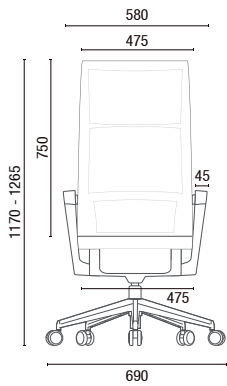

# DESENHOS TÉCNICOS

44.101 **Giratória Multitask**

44.102 **Giratória Multitask**

OBS: Medidas extremas obtidas sem o uso de gabarito de carga.

Cavaletti S/A Cadeiras Profissionais  
 Rua Dr. Hiram Sampaio, 550  
 Erechim/RS Brasil 99.706-461  
 Fone/Fax: (54) 3520.4100  
 atendimento@cavaletti.com.br  
 www.cavaletti.com.br