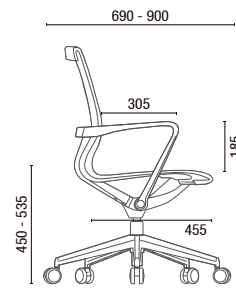

# DESENHOS TÉCNICOS

44.101 **Giratória Multitask**

44.102 **Giratória Multitask**

OBS: Medidas extremas obtidas sem o uso de gabarito de carga.

Cavaletti S/A Cadeiras Profissionais  
 Rua Dr. Hiram Sampaio, 550  
 Erechim/RS Brasil 99.706-461  
 Fone/Fax: (54) 3520.4100  
 atendimento@cavaletti.com.br  
 www.cavaletti.com.br