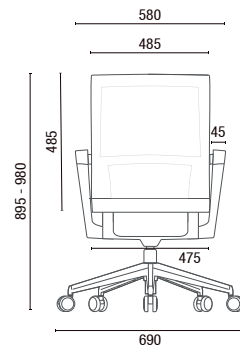

# DESENHOS TÉCNICOS

44.101 **Giratória Multitask**

44.102 **Giratória Multitask**

OBS: Medidas extremas obtidas sem o uso de gabarito de carga.

Cavaletti S/A Cadeiras Profissionais  
 Rua Dr. Hiram Sampaio, 550  
 Erechim/RS Brasil 99.706-461  
 Fone/Fax: (54) 3520.4100  
 atendimento@cavaletti.com.br  
 www.cavaletti.com.br