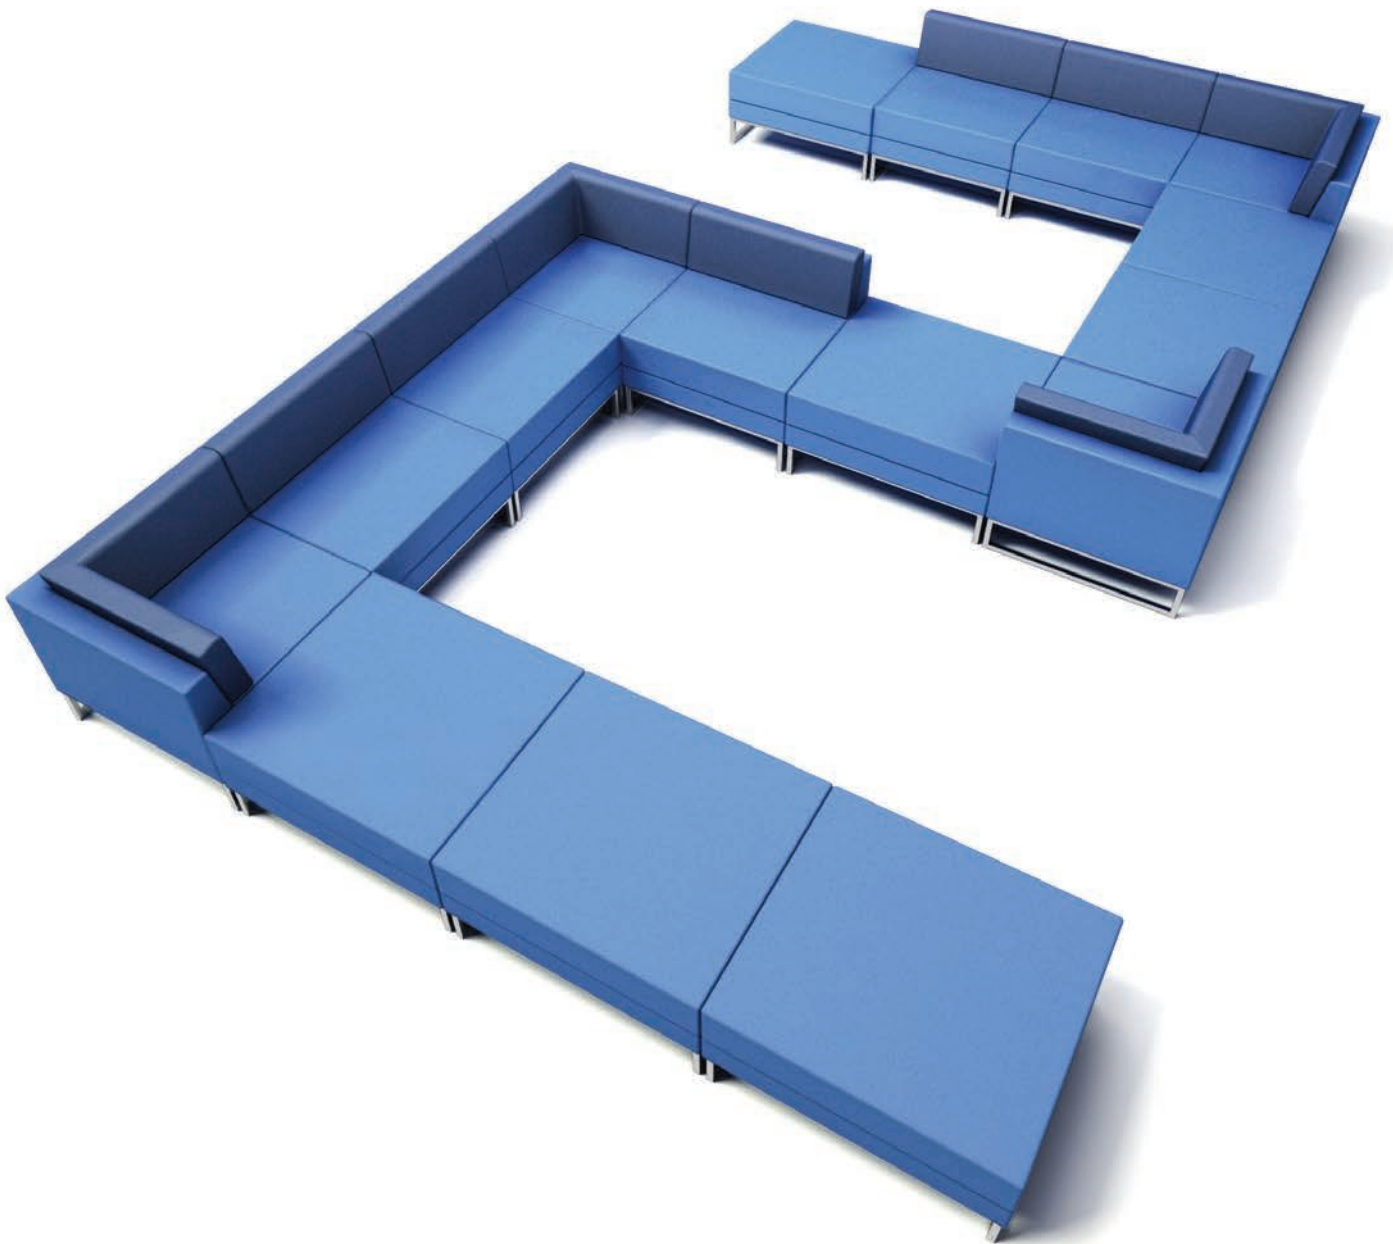

Cavaletti

CADEIRAS PROFISSIONAIS

Cavaletti Connect