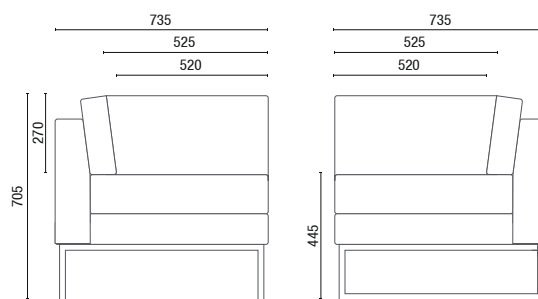

## CONFIGURAÇÕES

36205  
**Poltrona**  
Braço Duplo e Encosto

36205  
**Sofá Canto**  
Braço e Encosto

36205  
**Sofá Central**  
Encosto

36205  
**Banco**

# DESENHOS TÉCNICOS

36205 Poltrona

36205 Sofá Canto

36205 Sofá Central

36205 Banco

OBS: Medidas extremas obtidas sem o uso de gabarito de carga.

Cavaletti S/A Cadeiras Profissionais  
 Rua Dr. Hiram Sampaio, 550  
 Erechim/RS Brasil 99.706-461  
 Fone/Fax: (54) 3520.4100  
 atendimento@cavaletti.com.br  
 www.cavaletti.com.br