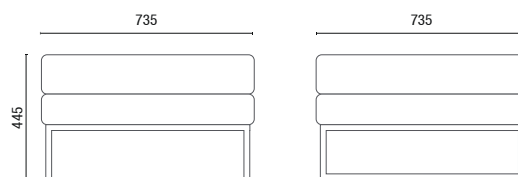

## CONFIGURAÇÕES

36205  
**Poltrona**  
Braço Duplo e Encosto

36205  
**Sofá Canto**  
Braço e Encosto

36205  
**Sofá Central**  
Encosto

36205  
**Banco**

# DESENHOS TÉCNICOS

36205 Poltrona

36205 Sofá Canto

36205 Sofá Central

36205 Banco

OBS: Medidas extremas obtidas sem o uso de gabarito de carga.

Cavaletti S/A Cadeiras Profissionais  
 Rua Dr. Hiram Sampaio, 550  
 Erechim/RS Brasil 99.706-461  
 Fone/Fax: (54) 3520.4100  
 atendimento@cavaletti.com.br  
 www.cavaletti.com.br