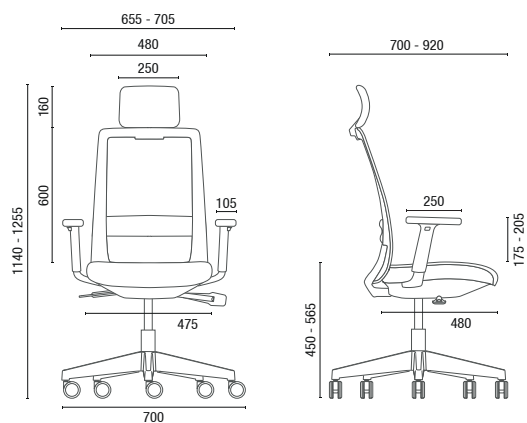

## BASES

Opções de Bases em Alumínio ou Nylon, com rodízios de 65mm em Nylon ou PU.

## ASSENTO

Assento em espuma injetada com Regulagem de Profundidade e Regulagem de Altura à Gás. Revestimentos em Poliéster, Grid, Haven, CEC - Stilo, Space, Vinil e Couro Natural.

29001  
Presidente Giratória  
Sincron  
Braços 3D  
Base em Nylon

29001 AC  
Presidente Giratória  
Sincron  
Braços 3D  
Base em Alumínio  
Apoio de Cabeça

# DESENHOS TÉCNICOS

29001 AC Presidente Giratória com Apoio de Cabeça

29001 Presidente Giratória

OBS: Medidas extremas obtidas sem o uso de gabarito de carga.

**Cavaletti**<sup>®</sup>  
 CADEIRAS PROFISSIONAIS