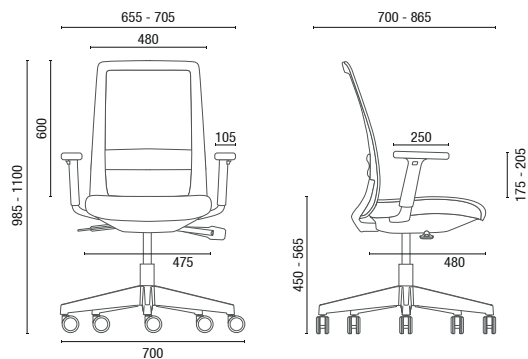

29001 Presidente Giratória

OBS: Medidas extremas obtidas sem o uso de gabarito de carga.

Cavaletti®
CADEIRAS PROFISSIONAIS

Cavaletti S/A Cadeiras Profissionais
Rua Dr. Hiram Sampaio, 550
Erechim/RS Brasil 99.706-461
Fone/Fax: (54) 3520.4100
atendimento@cavaletti.com.br
www.cavaletti.com.br