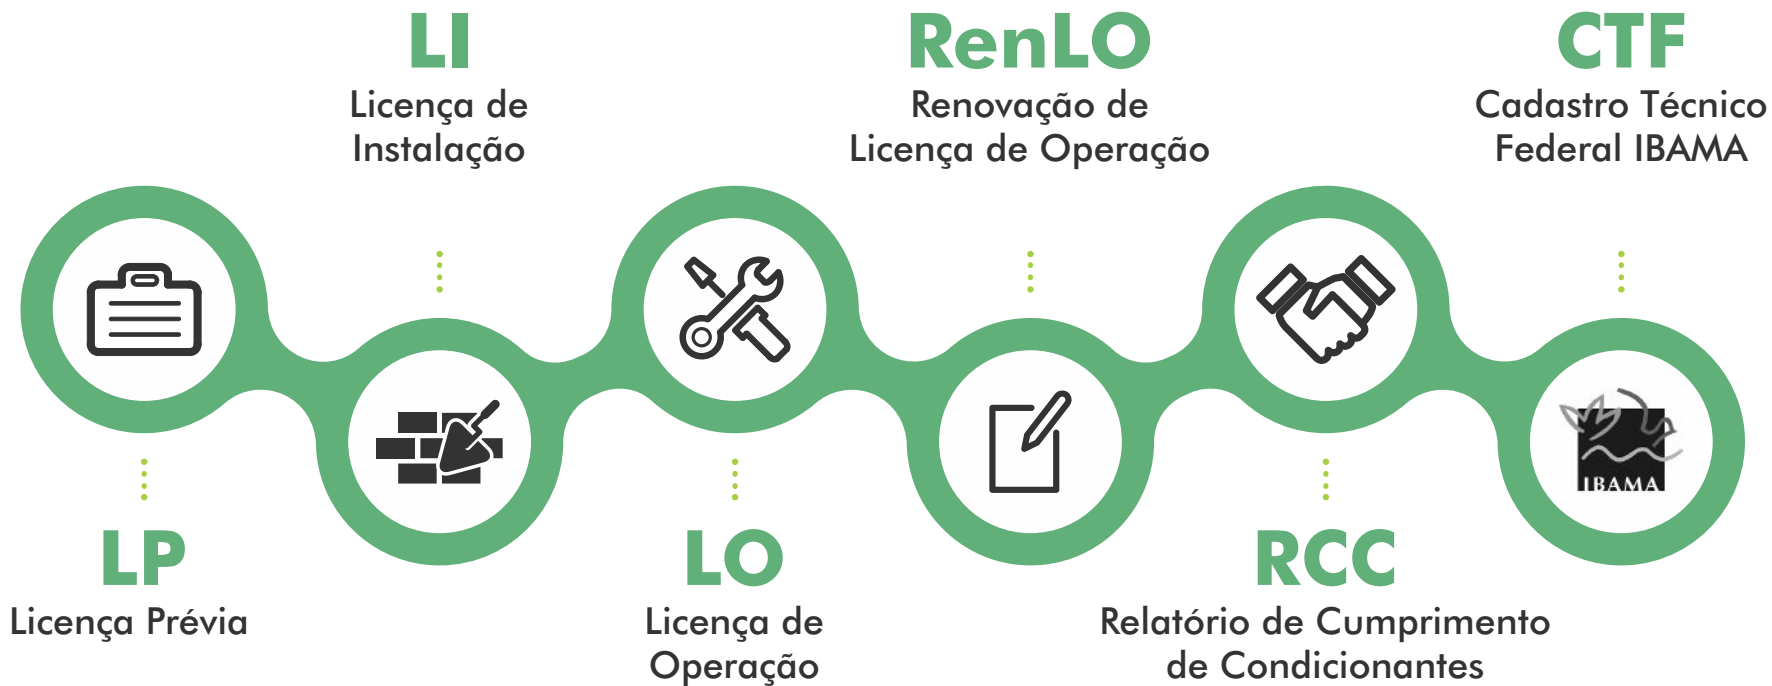

Licenciamento
Ambiental

Recursos
Florestais

Monitoramentos
Ambientais

Recursos
Hídricos

Geoprocessamento

Estudos
Ambientais

LICENCIAMENTO AMBIENTAL

RECURSOS FLORESTAIS

- Licença Única Ambiental (LUA)
 - Licença Única Ambiental de Regularização (LUAR)
 - Autorização de Supressão Vegetal (ASV)
 - Inventários Florestais
 - Recuperação de Áreas Degradadas (RAD)
 - SINAFLOR (IBAMA)
 - Compensação de Reservas Florestais
- CAR - Cadastro Ambiental Rural
- Plano de Exploração Florestal

MONITORAMENTOS AMBIENTAIS

- Monitoramento da Qualidade das Águas Superficiais e Subterrâneas
- Monitoramento da Qualidade do Ar
- Monitoramento de Emissões Atmosféricas
- Monitoramento de Emissões Sonoras e Vibrações
- Monitoramento de Efluentes Líquidos
- Monitoramento e Gestão de Resíduos
- Monitoramento de Fauna Terrestre e Aquática