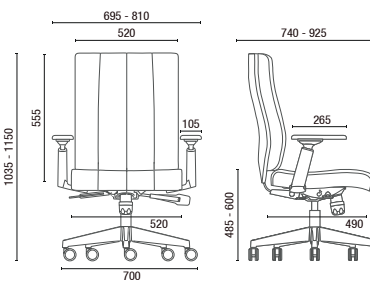

Azul

DESENHOS TÉCNICOS

20.501 **Presidente Giratória**
Braços fixos em Alumínio

20.502 **Diretor Giratória**
Braços fixos em Alumínio

20.506 S **Diretor Aproximação**
Braços fixos em Alumínio

20.501 **Presidente Giratória**
Braços 4D

20.502 **Diretor Giratória**
Braços 4D

20.506 S **Diretor Aproximação**
Braços 4D

OBS: Medidas extremas obtidas sem o uso de gabarito de carga.

Cavaletti S/A Cadeiras Profissionais
Rua Dr. Hiram Sampaio, 550
Erechim/RS Brasil 99.706-461
Fone/Fax: (54) 3520.4100
atendimento@cavaletti.com.br
www.cavaletti.com.br