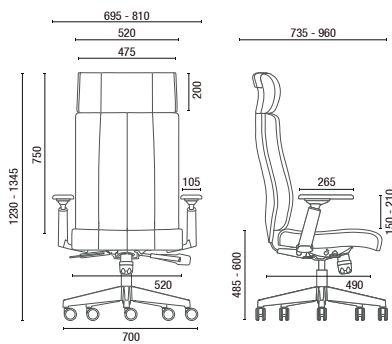

Azul

DESENHOS TÉCNICOS

20.501 **Presidente Giratória**
Braços fixos em Alumínio

20.502 **Diretor Giratória**
Braços fixos em Alumínio

20.506 S **Diretor Aproximação**
Braços fixos em Alumínio

20.501 **Presidente Giratória**
Braços 4D

20.502 **Diretor Giratória**
Braços 4D

20.506 S **Diretor Aproximação**
Braços 4D

OBS: Medidas extremas obtidas sem o uso de gabarito de carga.

Cavaletti S/A Cadeiras Profissionais
Rua Dr. Hiram Sampaio, 550
Erechim/RS Brasil 99.706-461
Fone/Fax: (54) 3520.4100
atendimento@cavaletti.com.br
www.cavaletti.com.br