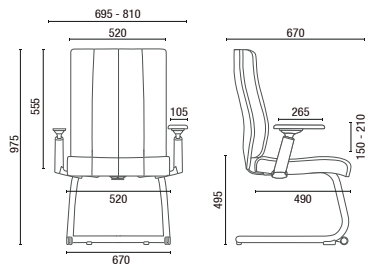

Azul

DESENHOS TÉCNICOS

20.501 **Presidente Giratória**
Braços fixos em Alumínio

20.502 **Diretor Giratória**
Braços fixos em Alumínio

20.506 S **Diretor Aproximação**
Braços fixos em Alumínio

20.501 **Presidente Giratória**
Braços 4D

20.502 **Diretor Giratória**
Braços 4D

20.506 S **Diretor Aproximação**
Braços 4D

OBS: Medidas extremas obtidas sem o uso de gabarito de carga.

Cavaletti S/A Cadeiras Profissionais
Rua Dr. Hiram Sampaio, 550
Erechim/RS Brasil 99.706-461
Fone/Fax: (54) 3520.4100
atendimento@cavaletti.com.br
www.cavaletti.com.br