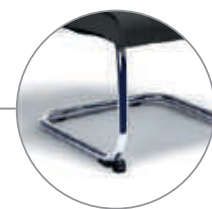

BRAÇOS
Braços exclusivos, fixos em Alumínio ou 4D em PU Soft Touch (regulagem em altura, profundidade, afastamento lateral e rotação do apoio).

SUPORTE
Assento com duas densidades de espuma, distribuídas conforme a área de apoio.

ASSENTO
Assento com Regulagem de Profundidade e Regulagem de Altura à Gás.

BASES
Opções de Bases em Alumínio ou Nylon, com rodízios de 65mm em Nylon ou PU.

ESTRUTURAS
Base fixa com rodízios frontais para melhor movimentação. Acabamento Cromado ou Preto Universal.

CONFIGURAÇÕES

20.501
Presidente Giratória
Synchron RP
Braços fixos em Alumínio
Base Alumínio

20.502
Diretor Giratória
Synchron RP
Braços fixos em Alumínio
Base Alumínio

20.506 S
Diretor Aproximação
Estruturas com rodízios frontais
Braços fixos em Alumínio

Mobilidade
Rodízios frontais

20.501
Presidente Giratória
Synchron RP
Braços 4D
Base Nylon

20.502
Diretor Giratória
Synchron RP
Braços 4D
Base Nylon

20.506 S
Diretor Aproximação
Estruturas com rodízios frontais
Braços 4D