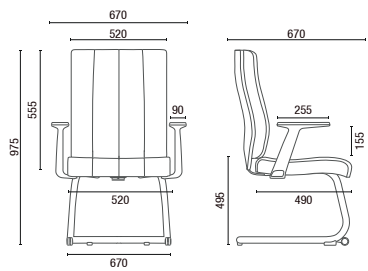

BRAÇOS
Braços exclusivos, fixos em Alumínio ou 4D em PU Soft Touch (regulagem em altura, profundidade, afastamento lateral e rotação do apoio).

SUPORTE
Assento com duas densidades de espuma, distribuídas conforme a área de apoio.

Azul

DESENHOS TÉCNICOS

20.501 **Presidente Giratória**
Braços fixos em Alumínio

20.502 **Diretor Giratória**
Braços fixos em Alumínio

20.506 S **Diretor Aproximação**
Braços fixos em Alumínio

20.501 **Presidente Giratória**
Braços 4D

20.502 **Diretor Giratória**
Braços 4D

20.506 S **Diretor Aproximação**
Braços 4D

OBS: Medidas extremas obtidas sem o uso de gabarito de carga.

Cavaletti S/A Cadeiras Profissionais
Rua Dr. Hiram Sampaio, 550
Erechim/RS Brasil 99.706-461
Fone/Fax: (54) 3520.4100
atendimento@cavaletti.com.br
www.cavaletti.com.br