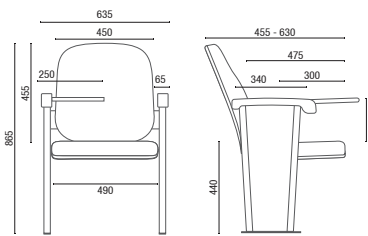

12011
Auditório

1001
Empilhável

1002
Empilhável

1003
Empilhável

35013
Empilhável

1100
Carro para Transporte

CONFIGURAÇÕES

	Braços Intercalados	Braços Duplos	P.M.R. (Pessoa com Mobilidade Reduzida)	P.O. (Pessoa Obesa)	Extra	Prancheta Escamoteável	Prancheta Removível	Prancheta Fixa	Empilhamento Máximo	Carro para Transporte (1100)
12030	●	●	●	●		●				
12020	●	●	●	●		●				
12018	●	●	●	●		●				
12011	●	●	●	●		●				
1001					*●	*●	*●	*●	10	●
1002					*●	*●	*●	*●	10	●
1003						●			05	●
35013						●	●		02	

POLTRONAS

* Todas pranchetas removíveis para o empilhamento.

DESENHOS TÉCNICOS

12030 Auditorio

12020 UE Auditorio com Prancheta

12018 Auditorio

12011 Auditorio

12011 UE Auditorio com Prancheta

1001 Empilhavel

1001 U Empilhavel com Prancheta

1002 Empilhavel

1002 U Empilhavel com Prancheta

1003 Empilhavel

35013 Empilhavel

1100 Carrinho para Transporte

Cavaletti S/A Cadeiras Profissionais
 Rua Dr. Hiram Sampaio, 550
 Erechim/RS Brasil 99.706-461
 Fone/Fax: (54) 3520.4100
 atendimento@cavaletti.com.br
 www.cavaletti.com.br