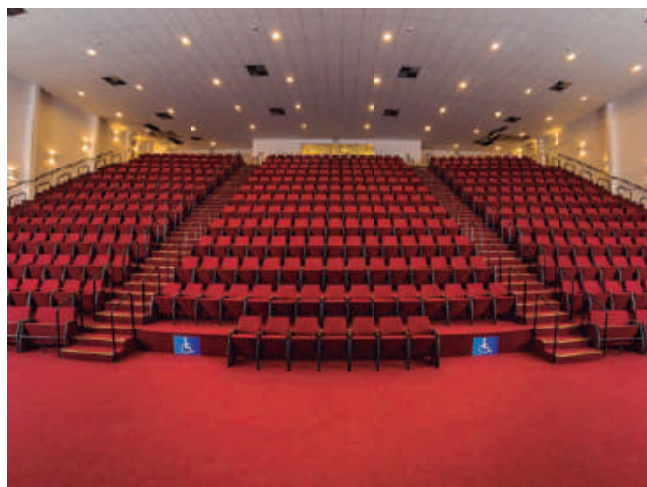

12020
Braços Intercalados