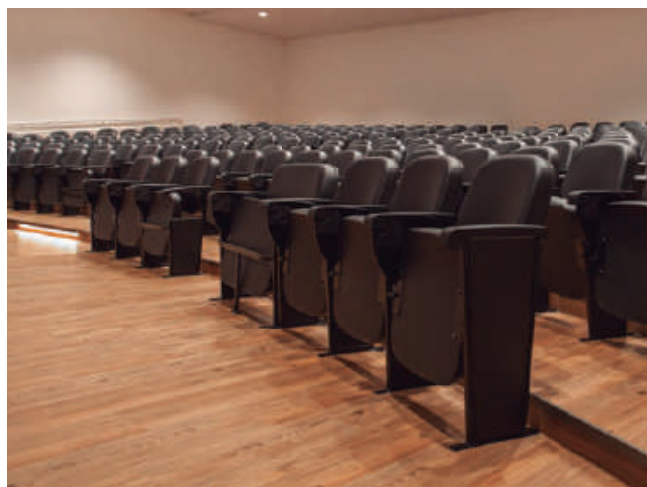

12011
Braços Intercalados