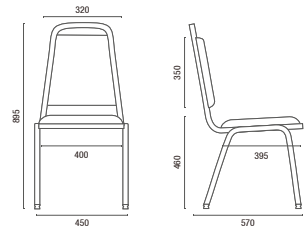

12011
Auditório

1001
Empilhável

1002
Empilhável

1003
Empilhável

35013
Empilhável

1100
Carro para Transporte

CONFIGURAÇÕES

	Braços Intercalados	Braços Duplos	P.M.R. (Pessoa com Mobilidade Reduzida)	P.O. (Pessoa Obesa)	Extra	Prancheta Escamoteável	Prancheta Removível	Prancheta Fixa	Empilhamento Máximo	Carro para Transporte (1100)
12030	●	●	●	●		●				
12020	●	●	●	●		●				
12018	●	●	●	●		●				
12011	●	●	●	●		●				
1001					*●	*●	*●	*●	10	●
1002					*●	*●	*●	*●	10	●
1003						●			05	●
35013						●	●		02	

POLTRONAS

* Todas pranchetas removíveis para o empilhamento.

DESENHOS TÉCNICOS

12030 Auditorio

12020 UE Auditorio com Prancheta

12018 Auditorio

12011 Auditorio

12011 UE Auditorio com Prancheta