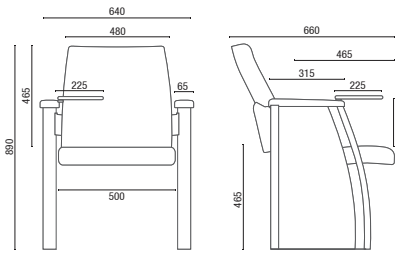

12020
Braços Intercalados

12011
Braços Intercalados

12020
Braços Intercalados

12018
Braços Intercalados

CONFIGURAÇÕES

12030
Auditório

12020
Auditório

12018
Auditório

12011
Auditório

1001
Empilhável

1002
Empilhável

1003
Empilhável

35013
Empilhável

1100
Carro para Transporte

CONFIGURAÇÕES

	Braços Intercalados	Braços Duplos	P.M.R. (Pessoa com Mobilidade Reduzida)	P.O. (Pessoa Obesa)	Extra	Prancheta Escamoteável	Prancheta Removível	Prancheta Fixa	Empilhamento Máximo	Carro para Transporte (1100)
12030	●	●	●	●		●				
12020	●	●	●	●		●				
12018	●	●	●	●		●				
12011	●	●	●	●		●				
1001					*●	*●	*●	*●	10	●
1002					*●	*●	*●	*●	10	●
1003						●			05	●
35013						●	●		02	

POLTRONAS

* Todas pranchetas removíveis para o empilhamento.

DESENHOS TÉCNICOS

12030 Auditorio

12020 UE Auditorio com Prancheta

12018 Auditorio

12011 Auditorio

12011 UE Auditorio com Prancheta