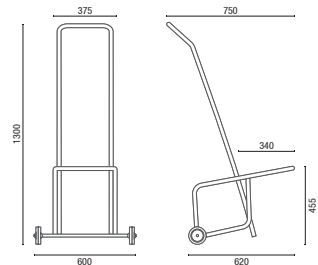

POLTRONAS

* Todas pranchetas removíveis para o empilhamento.

DESENHOS TÉCNICOS

12030 Auditorio

12020 UE Auditorio com Prancheta

12018 Auditorio

12011 Auditorio

12011 UE Auditorio com Prancheta

1001 Empilhavel

1001 U Empilhavel com Prancheta

1002 Empilhavel

1002 U Empilhavel com Prancheta

1003 Empilhavel

35013 Empilhavel

1100 Carrinho para Transporte

Cavaletti S/A Cadeiras Profissionais
 Rua Dr. Hiram Sampaio, 550
 Erechim/RS Brasil 99.706-461
 Fone/Fax: (54) 3520.4100
 atendimento@cavaletti.com.br
 www.cavaletti.com.br