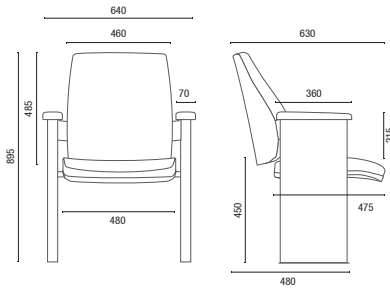

12020
Braços Intercalados

12011
Braços Intercalados

12020
Braços Intercalados

12018
Braços Intercalados

CONFIGURAÇÕES

12030
Auditório

12020
Auditório

12018
Auditório

12011
Auditório

1001
Empilhável

1002
Empilhável

1003
Empilhável

35013
Empilhável

1100
Carro para Transporte

CONFIGURAÇÕES

	Braços Intercalados	Braços Duplos	P.M.R. (Pessoa com Mobilidade Reduzida)	P.O. (Pessoa Obesa)	Extra	Prancheta Escamoteável	Prancheta Removível	Prancheta Fixa	Empilhamento Máximo	Carro para Transporte (1100)
12030	●	●	●	●		●				
12020	●	●	●	●		●				
12018	●	●	●	●		●				
12011	●	●	●	●		●				
1001					*●	*●	*●	*●	10	●
1002					*●	*●	*●	*●	10	●
1003						●			05	●
35013						●	●		02	

POLTRONAS

* Todas pranchetas removíveis para o empilhamento.

DESENHOS TÉCNICOS

12030 Auditorio

12020 UE Auditorio com Prancheta

12018 Auditorio

12011 Auditorio

12011 UE Auditorio com Prancheta