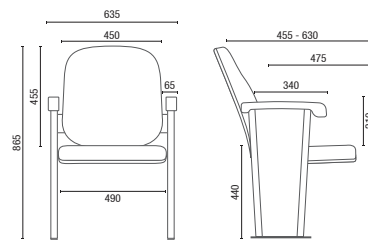

12011
Auditório

1001
Empilhável

1002
Empilhável

1003
Empilhável

35013
Empilhável

1100
Carro para Transporte

CONFIGURAÇÕES

	Braços Intercalados	Braços Duplos	P.M.R. (Pessoa com Mobilidade Reduzida)	P.O. (Pessoa Obesa)	Extra	Prancheta Escamoteável	Prancheta Removível	Prancheta Fixa	Empilhamento Máximo	Carro para Transporte (1100)
12030	●	●	●	●		●				
12020	●	●	●	●		●				
12018	●	●	●	●		●				
12011	●	●	●	●		●				
1001					*●	*●	*●	*●	10	●
1002					*●	*●	*●	*●	10	●
1003						●			05	●
35013						●	●		02	

POLTRONAS

* Todas pranchetas removíveis para o empilhamento.

DESENHOS TÉCNICOS

12030 Auditorio

12020 UE Auditorio com Prancheta

12018 Auditorio

12011 Auditorio

12011 UE Auditorio com Prancheta