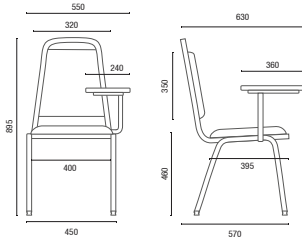

1001 U Empilhavel com Prancheta