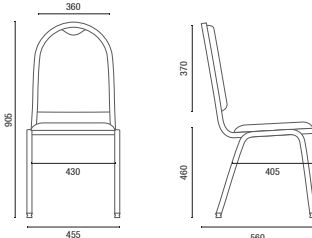

1002 Empilhavel