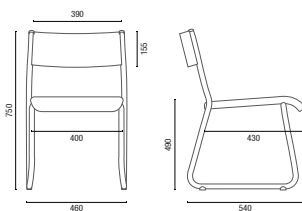

POLTRONAS

* Todas pranchetas removíveis para o empilhamento.

DESENHOS TÉCNICOS

12030 Auditorio

12020 UE Auditorio com Prancheta

12018 Auditorio

12011 Auditorio

12011 UE Auditorio com Prancheta

1001 Empilhavel

1001 U Empilhavel com Prancheta

1002 Empilhavel

1002 U Empilhavel com Prancheta

1003 Empilhavel

35013 Empilhavel

1100 Carrinho para Transporte

Cavaletti S/A Cadeiras Profissionais
 Rua Dr. Hiram Sampaio, 550
 Erechim/RS Brasil 99.706-461
 Fone/Fax: (54) 3520.4100
 atendimento@cavaletti.com.br
 www.cavaletti.com.br