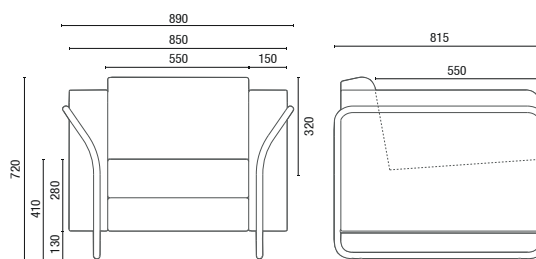

36020
Poltrona Espera
Fixa ou Giratória
Base 4 Pés

CONFIGURAÇÕES

36105
Sofá Espera
1 Lugar

36105
Sofá Espera
2 Lugares

36105
Sofá Espera
3 Lugares

12004
Sofá Espera
1 Lugar

12004
Sofá Espera
2 Lugares

12004
Sofá Espera
3 Lugares

12205
Sofá Espera
1 Lugar

12205
Sofá Espera
2 Lugares

12205
Sofá Espera
3 Lugares

12105
Sofá Espera
1 Lugar

12105
Sofá Espera
2 Lugares

12105
Sofá Espera
3 Lugares

DESENHOS TÉCNICOS

36020 Sofá Espera

36105 Sofá Espera

Larguras:
1L – 750mm
2L – 1280mm
3L – 1820mm

12004 Sofá Espera

Larguras:
1L – 640mm
2L – 1170mm
3L – 1700mm

12205 Sofá Espera

Larguras:
1L – 890mm
2L – 1350mm
3L – 1850mm

12105 Sofá Espera

Larguras:
1L – 840mm
2L – 1300mm
3L – 1800mm

OBS: Medidas extremas obtidas sem o uso de gabarito de carga.

Cavaletti S/A Cadeiras Profissionais
Rua Dr. Hiram Sampaio, 550
Erechim/RS Brasil 99.706-461
Fone/Fax: (54) 3520.4100
atendimento@cavaletti.com.br
www.cavaletti.com.br