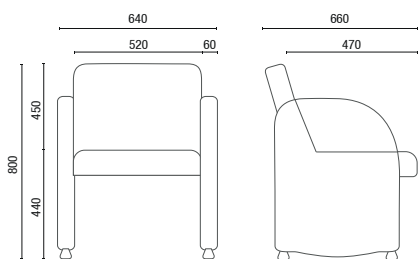

36020
Poltrona Espera
Fixa ou Giratória
Base 4 Pés

CONFIGURAÇÕES

36105
Sofá Espera
1 Lugar

36105
Sofá Espera
2 Lugares

36105
Sofá Espera
3 Lugares

12004
Sofá Espera
1 Lugar

12004
Sofá Espera
2 Lugares

12004
Sofá Espera
3 Lugares

12205
Sofá Espera
1 Lugar

12205
Sofá Espera
2 Lugares

12205
Sofá Espera
3 Lugares

12105
Sofá Espera
1 Lugar

12105
Sofá Espera
2 Lugares

12105
Sofá Espera
3 Lugares

DESENHOS TÉCNICOS

36020 Sofá Espera

36105 Sofá Espera

Larguras:
1L – 750mm
2L – 1280mm
3L – 1820mm

12004 Sofá Espera

Larguras:
1L – 640mm
2L – 1170mm
3L – 1700mm

12205 Sofá Espera

Larguras:
1L – 890mm
2L – 1350mm
3L – 1850mm

12105 Sofá Espera

Larguras:
1L – 840mm
2L – 1300mm
3L – 1800mm

OBS: Medidas extremas obtidas sem o uso de gabarito de carga.

Cavaletti S/A Cadeiras Profissionais
Rua Dr. Hiram Sampaio, 550
Erechim/RS Brasil 99.706-461
Fone/Fax: (54) 3520.4100
atendimento@cavaletti.com.br
www.cavaletti.com.br