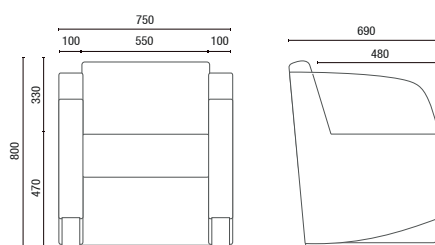

36020
Poltrona Espera
Fixa ou Giratória
Base 4 Pés

CONFIGURAÇÕES

36105
Sofá Espera
1 Lugar

36105
Sofá Espera
2 Lugares

36105
Sofá Espera
3 Lugares

12004
Sofá Espera
1 Lugar

12004
Sofá Espera
2 Lugares

12004
Sofá Espera
3 Lugares

12205
Sofá Espera
1 Lugar

12205
Sofá Espera
2 Lugares

12205
Sofá Espera
3 Lugares

12105
Sofá Espera
1 Lugar

12105
Sofá Espera
2 Lugares

12105
Sofá Espera
3 Lugares

DESENHOS TÉCNICOS

36020 Sofá Espera

36105 Sofá Espera

Larguras:
1L – 750mm
2L – 1280mm
3L – 1820mm

12004 Sofá Espera

Larguras:
1L – 640mm
2L – 1170mm
3L – 1700mm

12205 Sofá Espera

Larguras:
1L – 890mm
2L – 1350mm
3L – 1850mm

12105 Sofá Espera

Larguras:
1L – 840mm
2L – 1300mm
3L – 1800mm

OBS: Medidas extremas obtidas sem o uso de gabarito de carga.

Cavaletti S/A Cadeiras Profissionais
Rua Dr. Hiram Sampaio, 550
Erechim/RS Brasil 99.706-461
Fone/Fax: (54) 3520.4100
atendimento@cavaletti.com.br
www.cavaletti.com.br