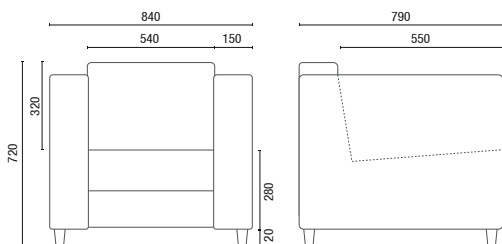

12205
Sofá Espera
1 Lugar

12205
Sofá Espera
2 Lugares

12205
Sofá Espera
3 Lugares

12105
Sofá Espera
1 Lugar

12105
Sofá Espera
2 Lugares

12105
Sofá Espera
3 Lugares

DESENHOS TÉCNICOS

36020 Sofá Espera

36105 Sofá Espera

Larguras:
1L – 750mm
2L – 1280mm
3L – 1820mm

12004 Sofá Espera

Larguras:
1L – 640mm
2L – 1170mm
3L – 1700mm

12205 Sofá Espera

Larguras:
1L – 890mm
2L – 1350mm
3L – 1850mm

12105 Sofá Espera

Larguras:
1L – 840mm
2L – 1300mm
3L – 1800mm

OBS: Medidas extremas obtidas sem o uso de gabarito de carga.

Cavaletti S/A Cadeiras Profissionais
Rua Dr. Hiram Sampaio, 550
Erechim/RS Brasil 99.706-461
Fone/Fax: (54) 3520.4100
atendimento@cavaletti.com.br
www.cavaletti.com.br