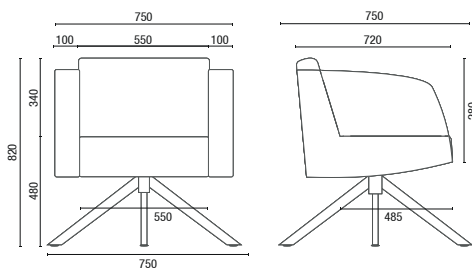

36020
Poltrona Espera
Fixa ou Giratória
Base 4 Pés

CONFIGURAÇÕES

36105
Sofá Espera
1 Lugar

36105
Sofá Espera
2 Lugares

36105
Sofá Espera
3 Lugares

12004
Sofá Espera
1 Lugar

12004
Sofá Espera
2 Lugares

12004
Sofá Espera
3 Lugares

12205
Sofá Espera
1 Lugar

12205
Sofá Espera
2 Lugares

12205
Sofá Espera
3 Lugares

12105
Sofá Espera
1 Lugar

12105
Sofá Espera
2 Lugares

12105
Sofá Espera
3 Lugares

DESENHOS TÉCNICOS

36020 Sofá Espera

36105 Sofá Espera

Larguras:
1L – 750mm
2L – 1280mm
3L – 1820mm

12004 Sofá Espera

Larguras:
1L – 640mm
2L – 1170mm
3L – 1700mm

12205 Sofá Espera

Larguras:
1L – 890mm
2L – 1350mm
3L – 1850mm

12105 Sofá Espera

Larguras:
1L – 840mm
2L – 1300mm
3L – 1800mm

OBS: Medidas extremas obtidas sem o uso de gabarito de carga.

Cavaletti S/A Cadeiras Profissionais
Rua Dr. Hiram Sampaio, 550
Erechim/RS Brasil 99.706-461
Fone/Fax: (54) 3520.4100
atendimento@cavaletti.com.br
www.cavaletti.com.br