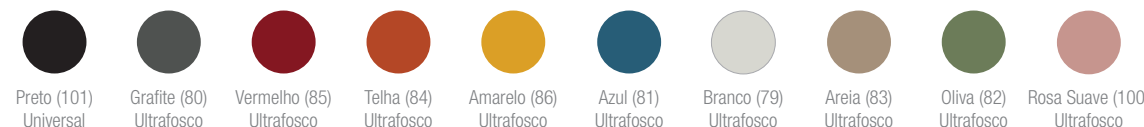

REVESTIMENTOS

Haven
15 cores

Liv
14 cores

Couro Natural
02 cores

CEC - Stilo
10 cores

Grid
14 cores

Politex
06 cores

ESTRUTURAS