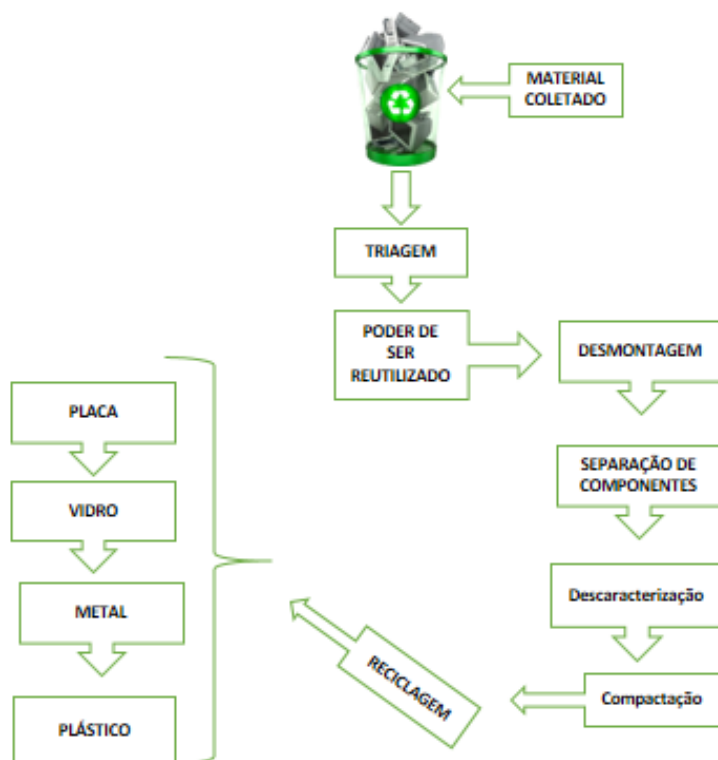

 Uso de técnicas ambientalmente responsáveis.

 Comprometimento com a segurança do trabalho garantindo um ambiente seguro e responsável.

Nossos Serviços

GESTÃO DE RESÍDUO ELETRÔNICO

ARMAZENAMENTO INTERNO

GESTÃO

SEGREGAÇÃO

ACONDICIONAMENTO INTERNO

TRANSPORTE INTERNO

GERENCIAMENTO INTERNO

COLETA E TRANSPORTE

SEGREGAÇÃO

DESTINAÇÃO

PROCESSO DE RESÍDUO ELETRÔNICO

Indústrias;

Farmácias e Drogarias;

Clínicas em Geral;

Laboratórios;

Supermercados;

Restaurantes e Hotéis;

Pontos de Coleta Gratuito.

O PROGRAMA DESCARTE **THECNO ECO**
AMBIENTAL RECEBE ELETRÔNICOS DE
PEQUENO E MÉDIO PORTE.