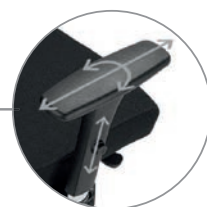

CARACTERÍSTICAS

APOIO LOMBAR

Apoio Lombar Regulável integrado ao encosto, permite ajuste vertical de 50 mm de curso. Melhor suporte da coluna vertebral.

ESPALDAR

Estrutura em plástico injetado de alta resistência e apoio em tela tipo *mesh*, disponível nas cores Preto e Cinza.

MECANISMO

Mecanismo Synchron de 4 estágios com regulagem de tensão por manípulo frontal ou Mecanismo SRE MC (ambos com opção de regulagem de profundidade do assento). Opção de plataforma giratória para Salas de Reunião (SR).

BRAÇOS

Braços Reguláveis SL, SL New PU, SL New PP (todos com opção de Regulagem Lateral) ou 3D (regulável em altura, avanço e ângulo do apoio PU). Braços Integrados nos modelos fixos.

ASSENTO

Em espuma de alta performance com Regulagem de Altura à Gás e opção de Regulagem de Profundidade.