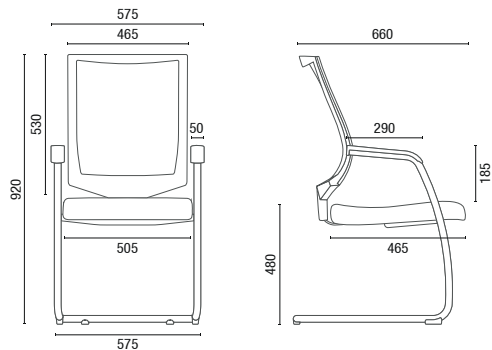

27006 SI Poltrona Aproximação