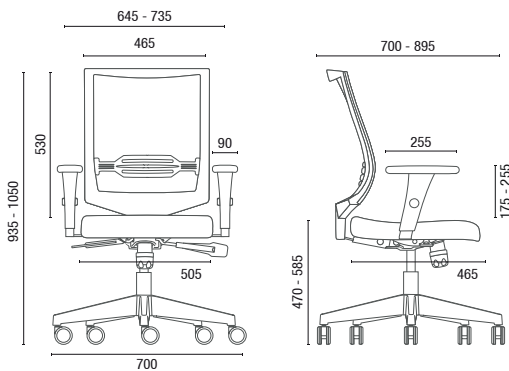

DESENHOS TÉCNICOS

27001 Poltrona Giratória