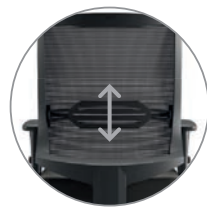

CARACTERÍSTICAS

APOIO LOMBAR

Apoio Lombar Regulável integrado ao encosto, permite ajuste vertical de 50 mm de curso. Melhor suporte da coluna vertebral.

ESPALDAR

Estrutura em plástico injetado de alta resistência e apoio em tela tipo *mesh*, disponível nas cores Preto e Cinza.

MECANISMO

Mecanismo Synchron de 4 estágios com regulagem de tensão por manípulo frontal ou Mecanismo SRE MC (ambos com opção de regulagem de profundidade do assento). Opção de plataforma giratória para Salas de Reunião (SR).

BRAÇOS

Braços Reguláveis SL, SL New PU, SL New PP (todos com opção de Regulagem Lateral) ou 3D (regulável em altura, avanço e ângulo do apoio PU). Braços Integrados nos modelos fixos.

ASSENTO

Em espuma de alta performance com Regulagem de Altura à Gás e opção de Regulagem de Profundidade.