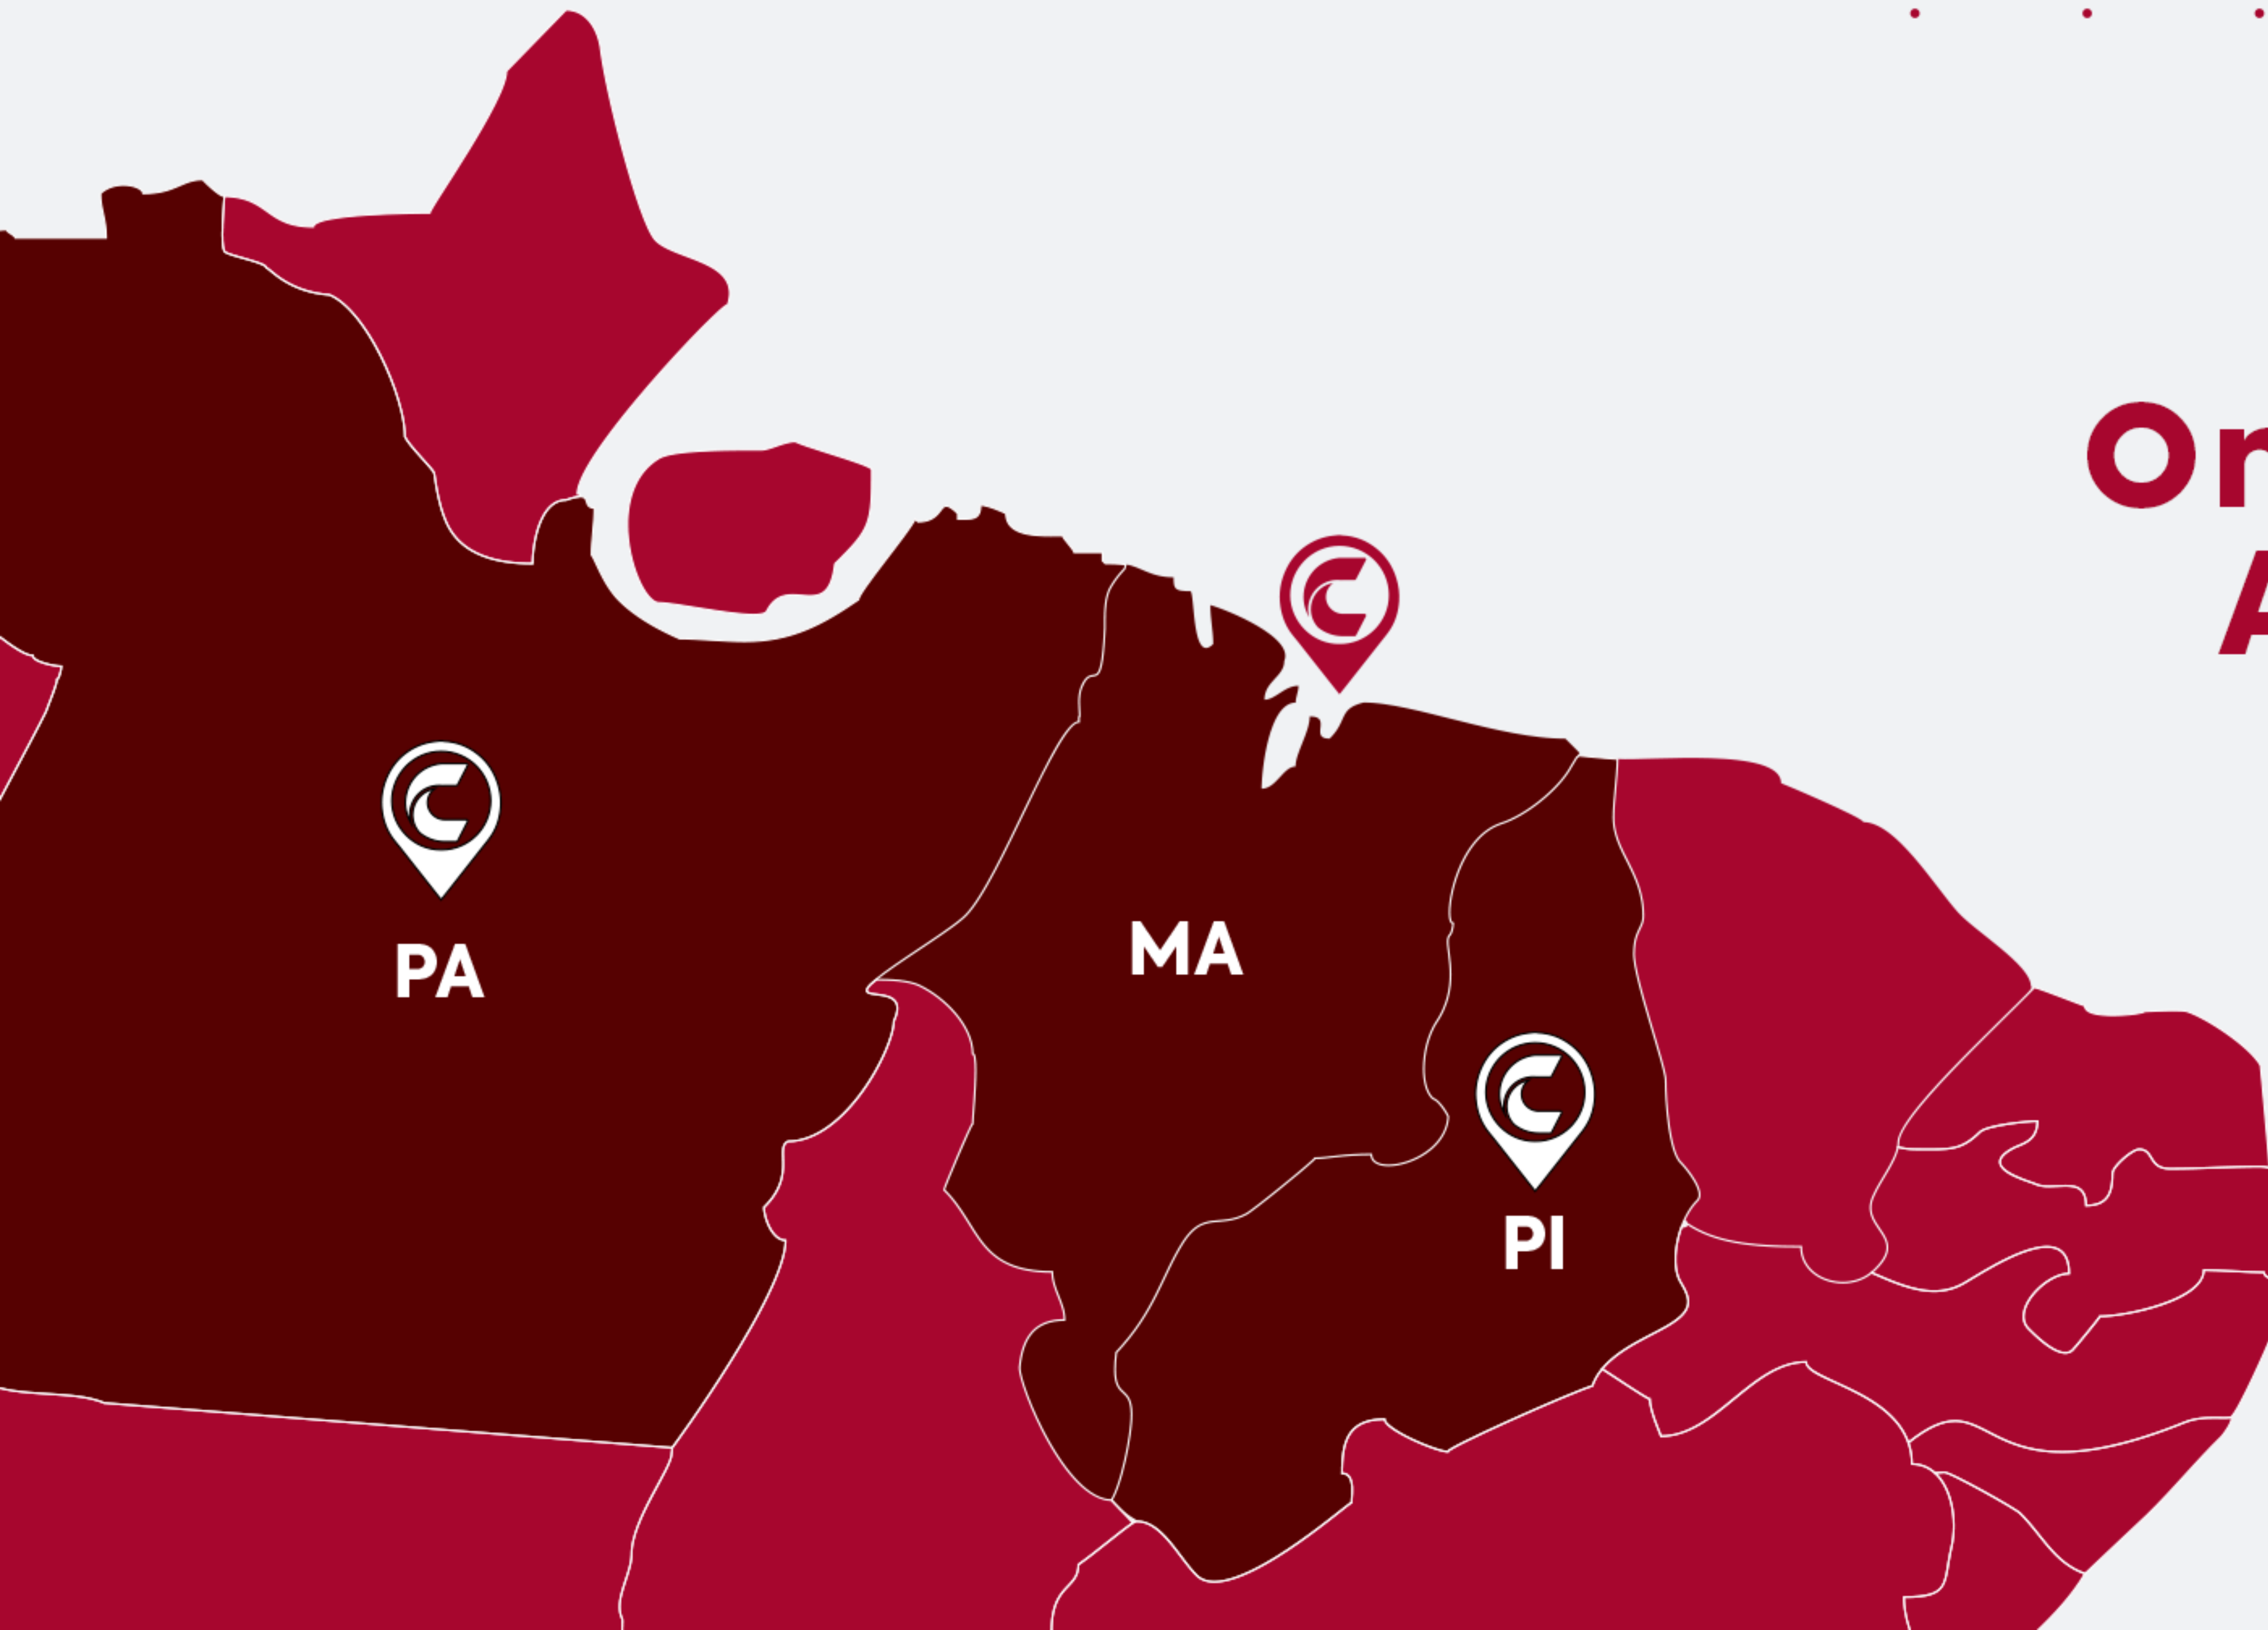

# Quem Somos?

Empresa de Consultoria e Prestação de Serviços na área de Saúde, Segurança do Trabalho e Meio Ambiente, no âmbito gerencial, administrativo e operacional. Presente no mercado desde 2010.

Oferecendo soluções inteligentes para nossos clientes, agregando valores aos serviços executados e garantindo satisfação e salubridade do processo.

# Onde Atuamos