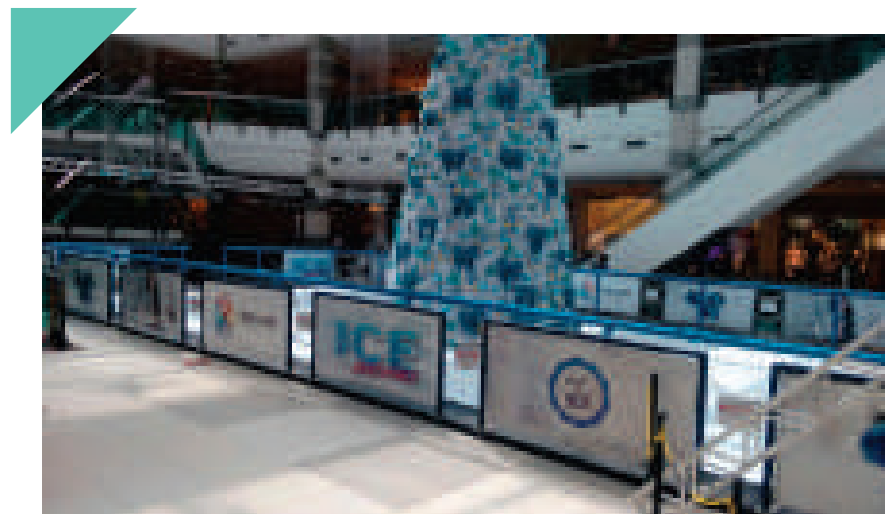

Lona vinílica brilho 440gr | impressão em tinta solvente

LONAS