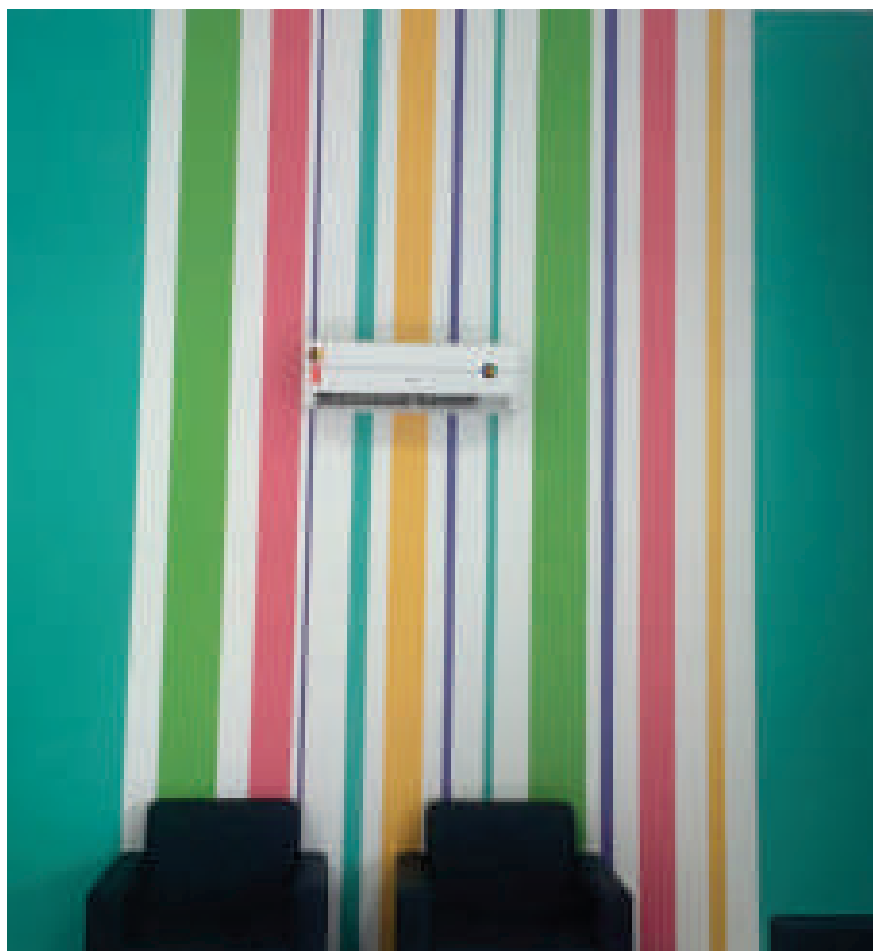

Adesivo colorido em recorte eletrônico

ADESIVOS

ADESIVOS E PAPEL PARA PROJETOS DECORATIVOS

- ADESIVOS TEXTURIZADOS

Atualmente possuímos uma linha de adesivos com diversas texturas que podem ser utilizados na personalização de ambientes. Esses adesivos são obtidos na cor natural branca e neles imprimimos o layout que seja escolhido pelo cliente, sempre tentando criar harmonia entre a imagem e a textura ...
Exemplo: Adesivo com textura de madeira que recebeu uma cor marrom escura tentando imitar uma madeira forte como o ébano...

Papel de parede impresso com tinta látex

PAPPEL DE PAREDE

A lona vinílica é um dos principais aliados em projetos comunicativos de grande e pequeno formato. Os seus opcionais de tamanhos, gramaturas e tramas, possibilitam tanto a mobilidade da mídia como o desenvolvimento de projetos fixos com visibilidade exponencial; exemplo disto é a criação de: