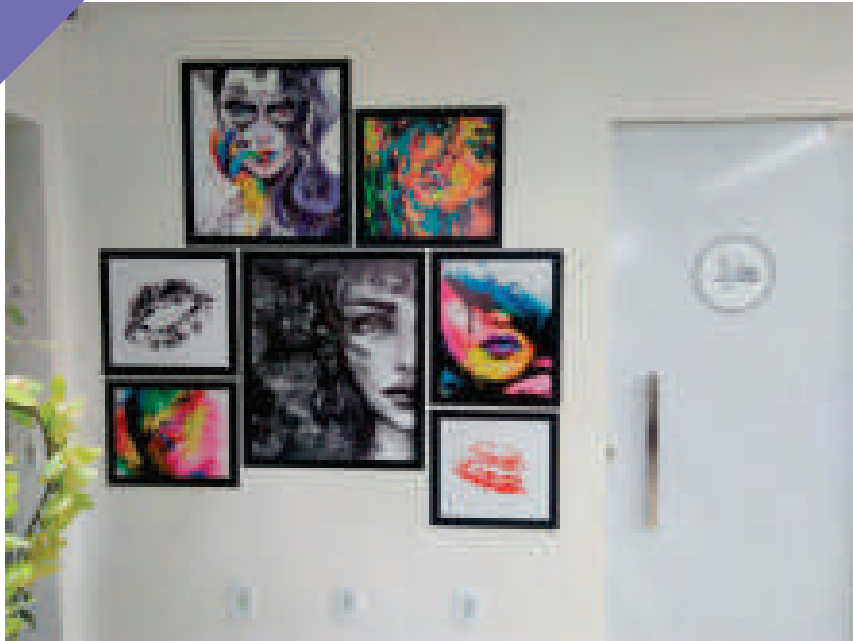

Papel de parede impresso com tinta látex

PAPPEL DE PAREDE

A lona vinílica é um dos principais aliados em projetos comunicativos de grande e pequeno formato. Os seus opcionais de tamanhos, gramaturas e tramas, possibilitam tanto a mobilidade da mídia como o desenvolvimento de projetos fixos com visibilidade exponencial; exemplo disto é a criação de:

Fachadas em ACM com iluminação interna

ACM | TOTENS | LUMINOSOS

Projetos especiais em ACM

Totens em ACM

Projetos especiais em ACM

DECORAÇÃO

DECORAÇÃO

Projetos especiais em ACM